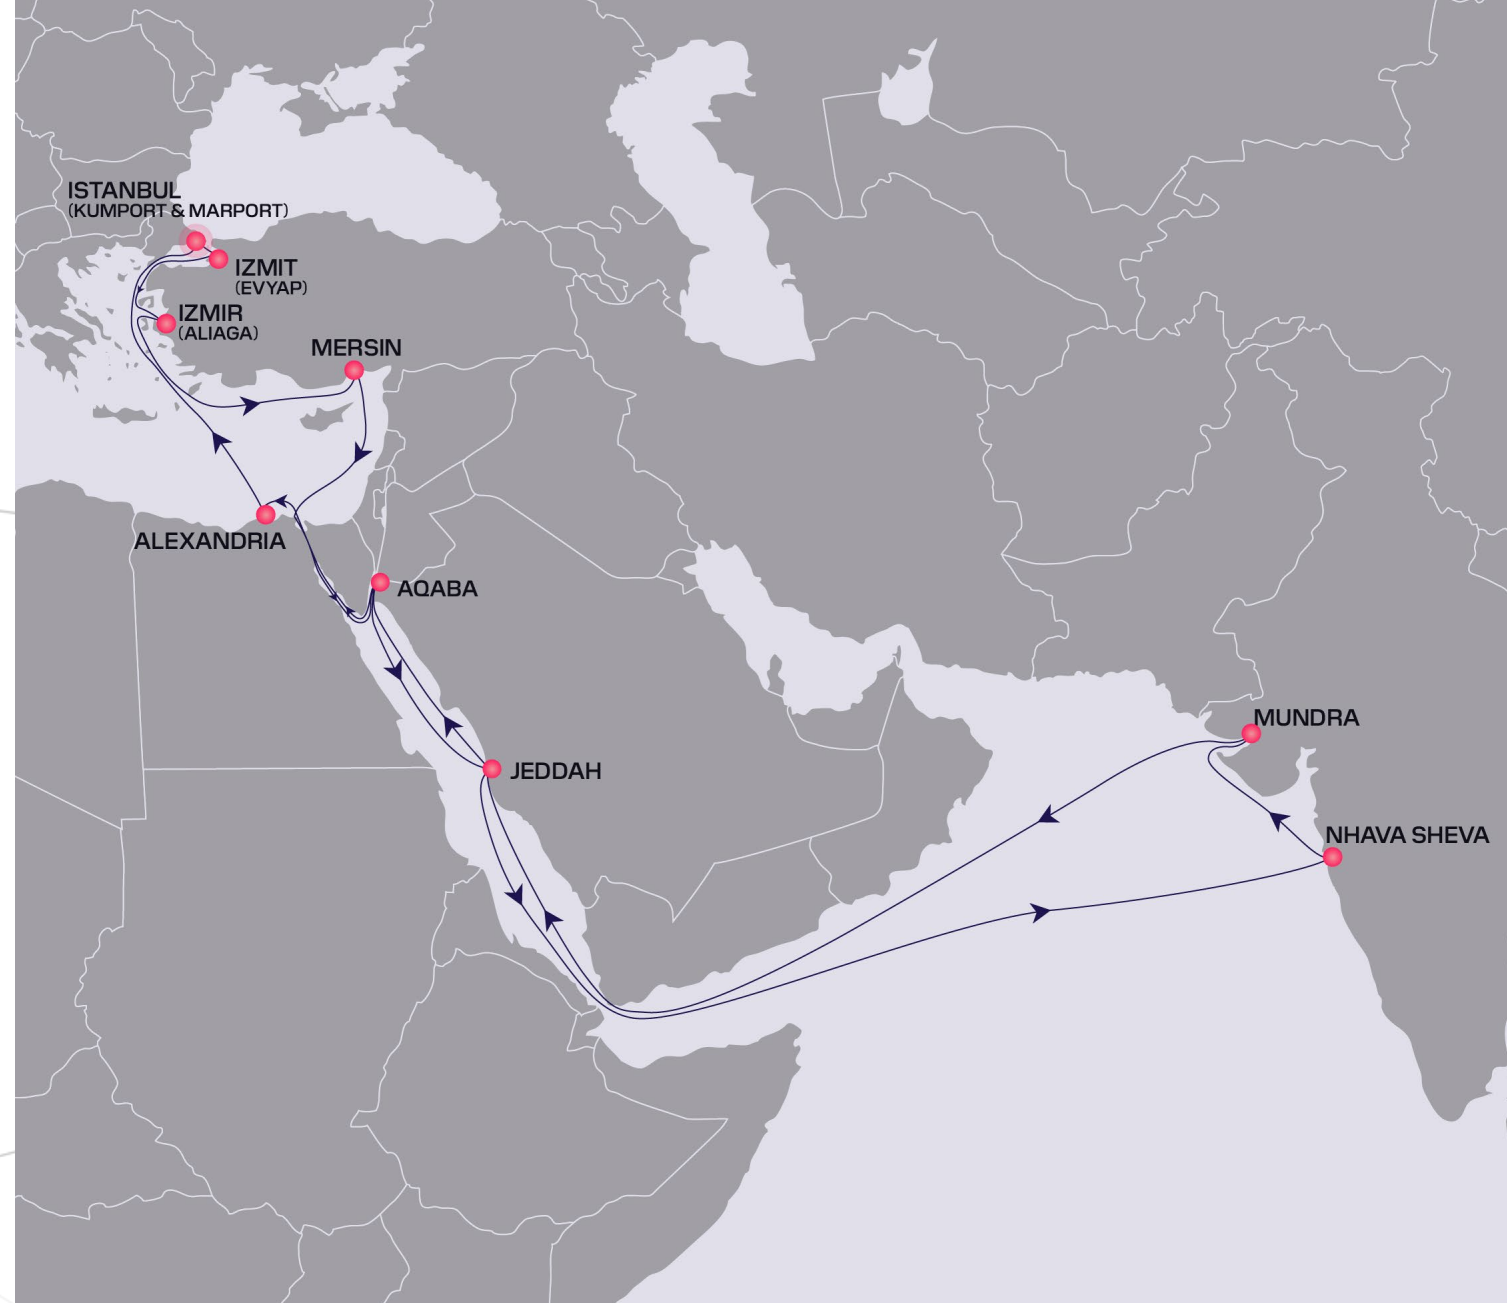

OVERVIEW

IMD

Asia Mediterranean Service

Route

Istanbul (Kumport) – Istanbul (Marport) – Izmit (Evyap)
– Izmir (Aliaga) – Mersin – Aqaba – Jeddah – Nhava Sheva
– Mundra – Jeddah – Aqaba – Alexandria – Istanbul
(Kumport)

Voyage Days

42 days

Frequency

Weekly

Partners

Arkas (3 vsl), Turkon (2vs1)

[< Back to Overview Map](#)